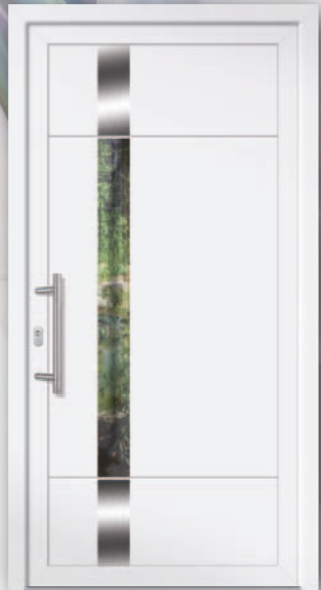

BLECHER HAUSTÜRAKTION 2011

Modell OLA 111

Verglasung mattiert
mit klarem Motiv,
beidseitig rahmenlos

KST 1.500,- €

ALU 1.700,- €

Aufpreis Glasdekor 111
gem. Abb. 50,- €

Kunststoff VEKA weiß in der Ausführung SOFTLINE
oder wahlweise TOPLINE, 70 mm Bautiefe (U_w 1,5 Wm^2/K).

Aluminium HEROAL weiß, Serie 0905 (U_w 1,6 Wm^2/K).

PZ Schloss, Profilzylinder mit Not- und Gefahrenfunktion,
einschl. 3 Schlüssel, Griff 372131 (400 mm), Schutzrosette oval 393850,
Mehrfachverriegelung, schwere verstellbare Bänder. Max. Blendrahmenaußen-
maße 1150 x 2250 mm. Standardverglasung Float plan 4 mm (U_g 1,1 Wm^2/K).
Lieferbare Ornamentgläser ohne Mehrpreis: Mastercarré und Chinchilla weiß.

Verglasung mattiert
mit klarem Fries -
beidseitig rahmenlos

KST 1.500,- €
ALU 1.700,- €

Aufpreis Glasdekor 333
gem. Abb. 50,- €

Modell OLA 444

Konstruktions-Haustür,
glasteilende Sprosse 85 mm
(Alu 94 mm)

KST 1.500,- €
ALU 1.700,- €

Aufpreis Mastercarré
gem. Abb. 110,- €

Modell OLA 555

außen genutet, innen glatt,
Verglasung Float plan,
beidseitig rahmenlos,
AluNox-Applikationen außen,
innen glatt

KST 1.500,- €
ALU 1.700,- €